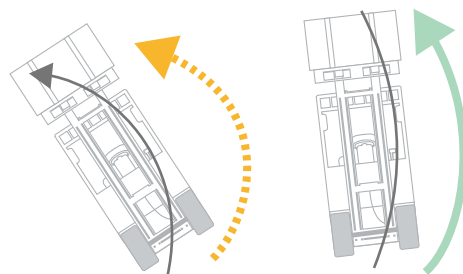

Автоматически ограничивает угол мачты для защиты водителя и груза

Автоматическое выравнивание вилок

Активный синхронизатор рулевого управления

Рулевое колесо всегда точно соответствует положению задних рулевых колес

Контроль устойчивости в поворотах

При риске опрокидывания система автоматически снижает скорость движения погрузчика

TOYOTA
SAS
System of Active Stability

Система плавного старта при трогании на подъеме

Регулируемый подлокотник с джойстиком (опция)