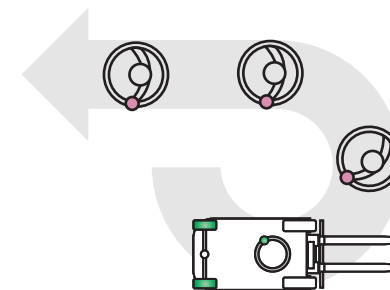

ОСНОВНЫЕ ХАРАКТЕРИСТИКИ

Грузоподъемность: 1500-2000 кг

Высота подъема: 3000-7500 мм

Ширина рабочего коридора: 3223 мм

Батарея: 500 Ач/48В

Лучшие показатели энергоэффективности в классе

Возможность быстрой замены батареи

Отличная обзорность во всех направлениях

Надежная система пассивного охлаждения двигателей

Система активной безопасности SAS

Предотвращает падение грузов

Контролирует высоту, нагрузку и положение мачты

Ограничение угла наклона вперед

Автоматически ограничивает угол мачты для защиты водителя и груза

Автоматическое выравнивание вилок

Активный синхронизатор рулевого управления

Рулевое колесо всегда точно соответствует положению задних рулевых колес