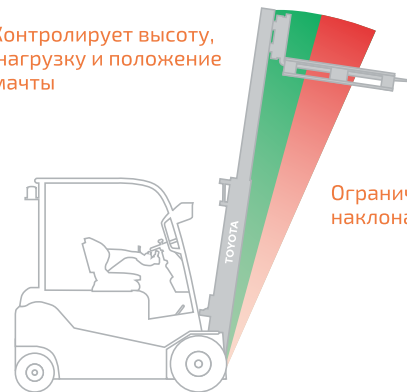

ОСНОВНЫЕ ХАРАКТЕРИСТИКИ

Грузоподъемность: 1500-2000 кг

Высота подъема: 3000-7500 мм

Ширина рабочего коридора: 3223 мм

Батарея: 500 Ач/48В

Лучшие показатели энергоэффективности в классе

Возможность быстрой замены батареи

Отличная обзорность во всех направлениях

Надежная система пассивного охлаждения двигателей

Система активной безопасности SAS

Предотвращает падение грузов

Контролирует высоту, нагрузку и положение мачты

Ограничение угла наклона вперед

Автоматически ограничивает угол мачты для защиты водителя и груза

Автоматическое выравнивание вилок

Активный синхронизатор рулевого управления

Рулевое колесо всегда точно соответствует положению задних рулевых колес

Контроль устойчивости в поворотах

При риске опрокидывания система автоматически снижает скорость движения погрузчика

TOYOTA
SAS
System of Active Stability

Система плавного старта при трогании на подъеме

Регулируемый подлокотник с джойстиком (опция)