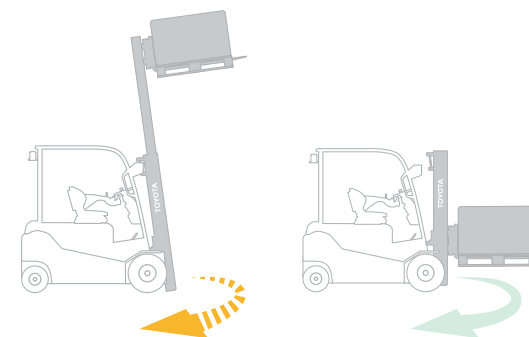

Отличная обзорность во всех направлениях

Надежная система пассивного охлаждения двигателей

Система активной безопасности SAS

Предотвращает падение грузов

Контролирует высоту, нагрузку и положение мачты

Ограничение угла наклона вперед

Автоматически ограничивает угол мачты для защиты водителя и груза

Автоматическое выравнивание вилок

Активный синхронизатор рулевого управления

Рулевое колесо всегда точно соответствует положению задних рулевых колес

Контроль устойчивости в поворотах

При риске опрокидывания система автоматически снижает скорость движения погрузчика

TOYOTA
SAS
System of Active Stability

Система плавного старта при трогании на подъеме

Регулируемый подлокотник с джойстиком (опция)