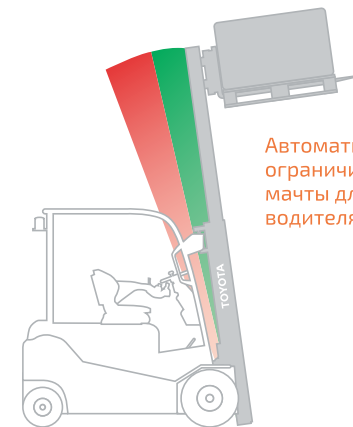

ОСНОВНЫЕ ХАРАКТЕРИСТИКИ

Грузоподъемность: 1500-2000 кг

Высота подъема: 3000-7500 мм

Ширина рабочего коридора: 3223 мм

Батарея: 500 Ач/48В

Лучшие показатели энергоэффективности в классе

Возможность быстрой замены батареи

Отличная обзорность во всех направлениях

Надежная система пассивного охлаждения двигателей

Система активной безопасности SAS

Предотвращает падение грузов

Контролирует высоту, нагрузку и положение мачты

Ограничение угла наклона вперед

Автоматически ограничивает угол мачты для защиты водителя и груза

Автоматическое выравнивание вилок

Активный синхронизатор рулевого управления

Рулевое колесо всегда точно соответствует положению задних рулевых колес

Контроль устойчивости в поворотах

При риске опрокидывания система автоматически снижает скорость движения погрузчика

TOYOTA
SAS
System of Active Stability

Система плавного старта при трогании на подъеме

Регулируемый подлокотник с джойстиком (опция)